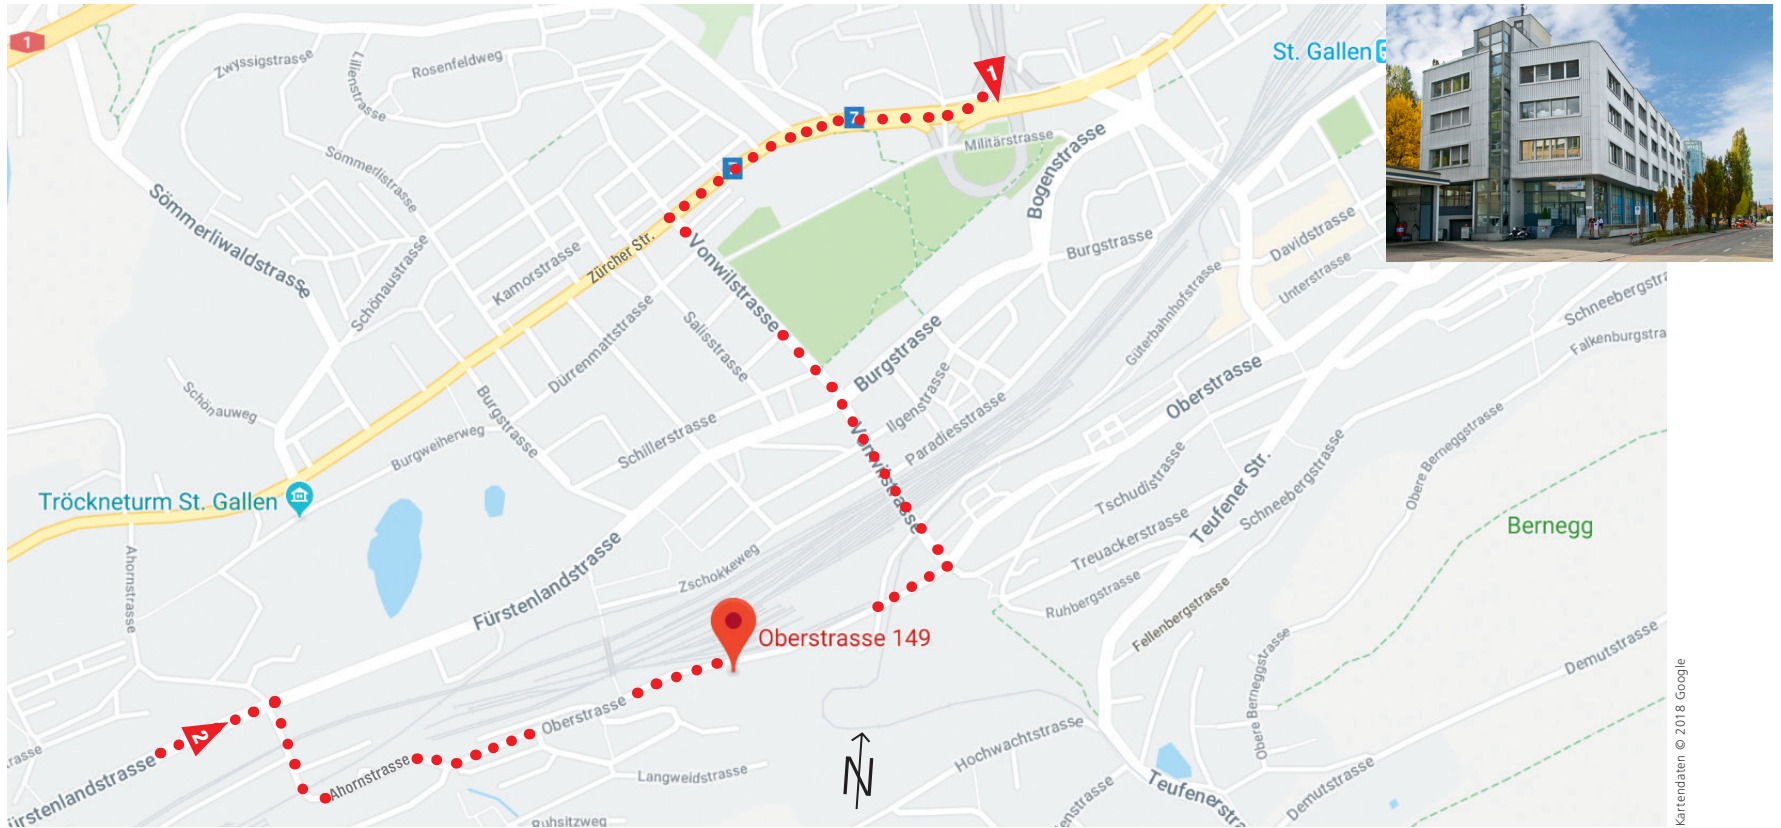

SITUATIONSPLAN

Auto:

- 1 Autobahnausfahrt St.Gallen-West → Zürcher Strasse → links abbiegen Vonwilstrasse → rechts abbiegen Oberstrasse
- 2 Fürstenlandstrasse → rechts abbiegen Ahornstrasse → links abbiegen Oberstrasse

VBSG-Bus:

Ab Hauptbahnhof Kante H, Linien-Bus Nr. 7 (Hinterberg) oder Nr. 8 (Wendeplatz Stocken) → Haltestelle Friedberg